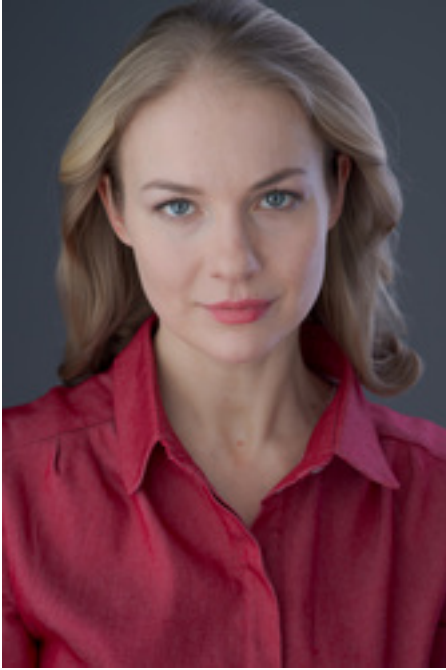

# Аросьева (Кутырёва) Елена Владимировна

Образование: Школа-Студия МХАТ. 2005г. Райкин К.  
Дата рождения: 12.03.1984  
Рост: 178  
Размер: 46  
Цвет глаз: серо-голубые  
Цвет волос: светло-русый  
Иностранные языки: английский, испанский (разговорный)  
Танец: общая школа  
Тембр голоса:  
Вокал: Есть  
Опыт озвучивания: Есть  
Водительские права:  
Место работы:  
Фильмография: 2019 Два берега (в производстве) - Варвара Сколчина - главная роль  
2019 Страсть (в производстве) - Рита  
2019 Беловодье. Тайна затерянной страны (в производстве) - Светка Похиленко  
2018 Чужая - Катя Полякова — главная роль  
2018 Пляж. Жаркий сезон - Даша Жукова  
2018 Катькино поле - Маргарита — главная роль  
2018 Ищейка-2 - Валерия Полянская  
2017 Свидетельство о рождении - Ольга - главная роль  
2017 Расплата - Лариса Краснова — главная роль мама Тани  
2017 Под дождём не видно слёз - Соня — главная роль